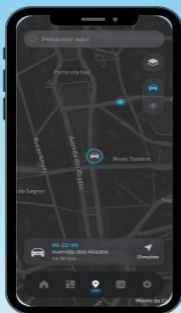

# Viasat Connect

Soluções de proteção e  
segurança De  
Pessoas & Veículos

COM A SOLUÇÃO GO, É FÁCIL TER O SEU  
CARRO PROTEGIDO, CONECTE-SE À  
NOSSA APP E JÁ ESTÁ

#### Funcionalidades da app TRACKIT Connect

- ▶ Alarme de corte de alimentação
- ▶ Localizador de veículo
- ▶ Perímetro de segurança
- ▶ Alarme de movimento / reboque
- ▶ Registo de rotas
- ▶ e muito mais ...

## AUTO GO

- Valor com IVA incluído 160€.
- Modalidade: Pronto pagamento.
- Contrato: 24 meses.
- Garantia: 24 meses.

Localização GPS, serviço suportado pela tecnologia GPS, que permite aceder à localização e atividade da viatura através da APP Trackit Connect, disponível para Android e IOS, através da qual poderá, por exemplo, localizar a sua viatura, visualizar viagens, receber vários alarmes e definir perímetros virtuais que quando transportes fazem despoletar notificações de aviso.

## Funcionalidades:

- **Localização GPS:** A solução AUTO GO é suportada pela tecnologia GPS, permitindo assim aceder à localização e atividade da viatura, através de uma APP, disponível para sistemas Android e iOS.
- **Aplicação móvel:** Com a adesão ao serviço terá acesso à aplicação móvel TRACKiT Connect, através da qual poderá, por exemplo, localizar a sua viatura em tempo real, visualizar viagens passadas e muito mais;
- **Acidente:** A nossa solução alerta para a possibilidade de acidente, permitindo agir de forma rápida na ajuda ao acidentado, caso não esteja com o seu automóvel, mas sim por exemplo um membro da sua família, ou caso o carro se encontre parqueado;
- **Furto:** Em caso de furto, saberá sempre onde encontrar os seu carro e dar a localização do mesmo às autoridades;